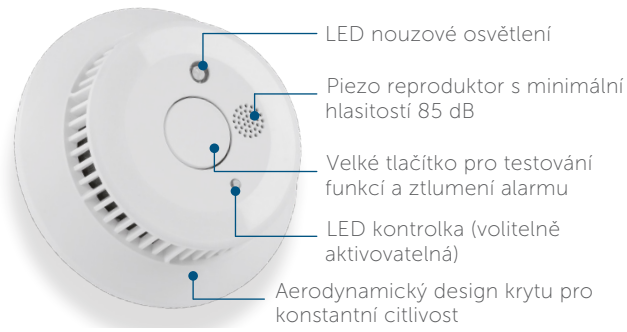

## ZAŘÍZENÍ PRO VĚTŠÍ BEZPEČNOST VAŠÍ DOMÁCNOSTI

Včasné odhalení nebezpečného kouře a okamžité varování – nejen prostřednictvím hlasité sirény, ale také díky upozornění v aplikaci Homematic IP. Kouřový hlásič požáru využívá optický princip rozptýleného světla, což zajišťuje jeho mimořádnou spolehlivost a odolnost vůči rušivým vlivům.