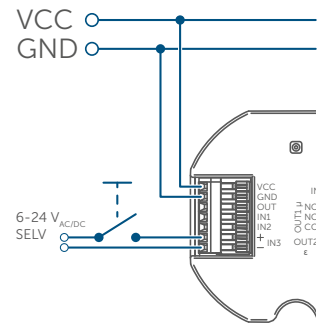

A: Przycisk bez napięcia potencjatomowego