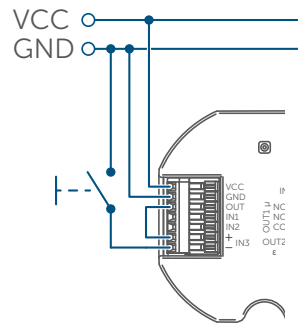

B: Przycisk z obcym napięciem

Dwa elastyczne wejścia umożliwiają precyzyjne rozpoznanie stanu drzwi. Dodatkowo można wygodnie przetaczać między trybem dziennym a nocnym lub wywołać impuls do otwarcia drzwi za pomocą przycisku lub przetwornika.

PRECYZYJNE STEROWANIE DLA MAKSYMALNEGO KOMFORTU

Do precyzyjnego sterowania elektrycznym otwieraczem drzwi dostępne są dwa wyjścia przetaczające, które umożliwiają przetaczanie między trybem dziennym a nocnym lub bezpośrednie sterowanie za pomocą impulsu przetaczającego. Ta funkcjonalność zapewnia maksymalny poziom kontroli i bezpieczeństwa podczas pracy urządzenia.

ŁATWY MONTAŻ

Dzięki kompaktowym rozmiarom Uniwersalny kontroler otwierania drzwi mieści się we wszystkich standardowych puszkach podtynkowych. Dla wygodnego montażu zaleca się puszki podtynkowe o głębokości >50 mm.

Do działania wymagane jest połączenie z Jednostką sterującą lub Inteligentną jednostką sterującą Homematic IP.

DANE TECHNICZNE

Napięcie zasilania	12-24 V_{DC}
Zużycie energii w trybie gotowości	60 mW
Typ i przekrój kabla	0,08-0,5 mm
Montaż	do standard. skrzynki podtynkowej zgodnie z normą DIN 49073-1
Stopień ochrony	IP20
Temperatura pracy	-5 do +40 °C
Wymiary (szer. x wys. x gt.)	52 x 52 x 15 mm
Waga	28 g
Pasma częstotliwości radiowej	868,0-868,6 MHz 869,4-869,65 MHz
Zasięg bezprzewodowy (na otwartej przestrzeni)	200 m

PRZYKŁADY INSTALACJI

A

A: Przycisk bez napięcia potencjatomowego

B