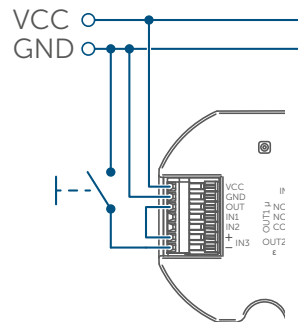

B: Tlačidlo s externým napätím

FLEXIBILITA VĎAKA UNIVERZÁLNYM VSTUPOM

Dva flexibilne využiteľné vstupy umožňujú presné rozpoznanie stavu dverí. Navyše môžete pomocou tlačidla alebo spínača jednoducho prepínať medzi denným a nočným režimom alebo vyvolať impulz na otvorenie dverí.

PRESNÉ OVLÁDANIE PRE MAXIMÁLNY KOMFORT

Pre precíznu kontrolu elektrického otvárateľa dverí sú k dispozícii dva spínacie výstupy, ktoré umožňujú prepínanie medzi denným a nočným režimom alebo priame ovládanie pomocou spínacieho impulzu. Táto funkcia zaisťuje maximálnu úroveň kontroly a bezpečnosti pri prevádzke zariadenia.

JEDNODUCHÁ MONTÁŽ

Vďaka kompaktnému prevedeniu sa Univerzálny ovládač otvárania dverí zmestí do všetkých bežných podomietkových krabíc. Pre pohodlnú montáž sú vhodné podomietkové krabice s hĺbkou >50 mm.

Na prevádzku je vyžadované pripojenie k Homematic IP Centrálnej jednotke alebo Inteligentnej riadiacej jednotke.

TECHNICKÉ ÚDAJE

Napájacie napätie	12-24 V_{DC}
Spotreba energie v pohot. režime	60 mW
Typ a prierez kábla	0,08-0,5 mm
Montáž	do bežnej elektroinšt. zapustenej krabice podľa DIN 49073-1
Stupeň krytia	IP20
Prevádzková teplota	-5 až +40 °C
Rozmery (š x v x h)	52 x 52 x 15 mm
Hmotnosť	28 g
Rádiové frekvenčné pásmo	868,0-868,6 MHz
	869,4-869,65 MHz
Bezdrôtový dosah (v otvorenom priestore)	200 m

PRÍKLADY INŠTALÁCIE

A

A: Tlačidlo bez potenciálneho napätia

B