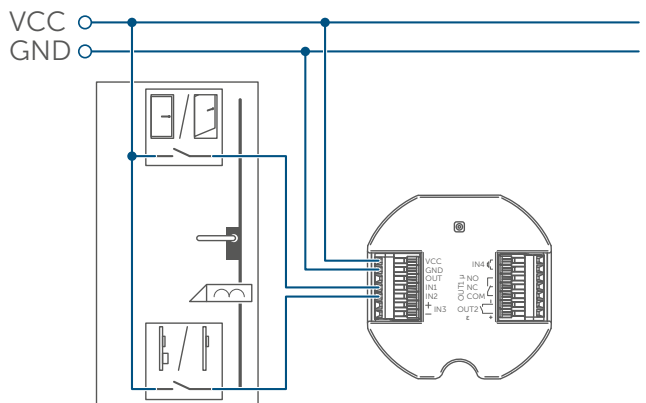

### A

A: Klasický elektrický otvárač dverí

### B

B: Elektrický otvárač dverí s funkciou uzavretého okruhu

Rozpoznanie stavu dverí