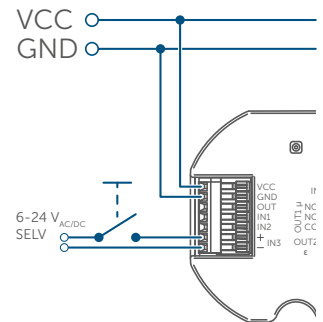

A: Tlačítko bez potenciálního napětí