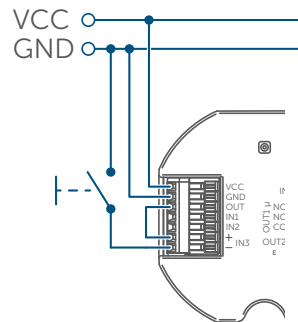

B: Tlačítko s externím napětím

FLEXIBILITA DÍKY UNIVERZÁLNÍM VSTUPŮM

Dva flexibilně využitelné vstupy umožňují přesné rozpoznání stavu dveří. Navíc můžete pomocí tlačítka nebo spínače pohodlně přepínat mezi denním a nočním režimem nebo vyvolat impuls k otevření dveří.

PŘESNÉ OVLÁDÁNÍ PRO MAXIMÁLNÍ KOMFORT

Pro precizní kontrolu elektrického otevírače dveří jsou k dispozici dva spínací výstupy, které umožňují přepínání mezi denním a nočním režimem nebo přímé ovládání pomocí spínacího impulsu. Tato funkčnost zajišťuje maximální úroveň kontroly a bezpečnosti při provozu zařízení.

JEDNODUCHÁ MONTÁŽ

Díky kompaktnímu provedení se Univerzální ovladač otevírání dveří vejde do všech běžných podomítkových krabic. Pro pohodlnou montáž jsou vhodné podomítkové krabice s hloubkou >50 mm.

Pro provoz je vyžadováno připojení k Homematic IP Centrální jednotce nebo Chytré řídicí jednotce.

TECHNICKÉ ÚDAJE

Napájecí napětí	12-24 V_{DC}
Spotřeba energie v pohot. režimu	60 mW
Typ a průřez kabelu	0,08-0,5 mm
Montáž	do běžné elektroinstal. zápusťné krabice podle DIN 49073-1
Stupeň krytí	IP20
Provozní teplota	-5 až +40 °C
Rozměry (š x v x h)	52 x 52 x 15 mm
Hmotnost	28 g
Rádiové frekvenční pásmo	868,0-868,6 MHz
Bezdrátový dosah (v otevřeném prostoru)	869,4-869,65 MHz 200 m

PŘÍKLADY INSTALACE

A

A: Tlačítko bez potenciálního napětí

B