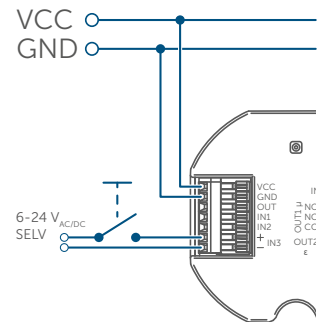

A: Tlačidlo bez potenciálneho napätia