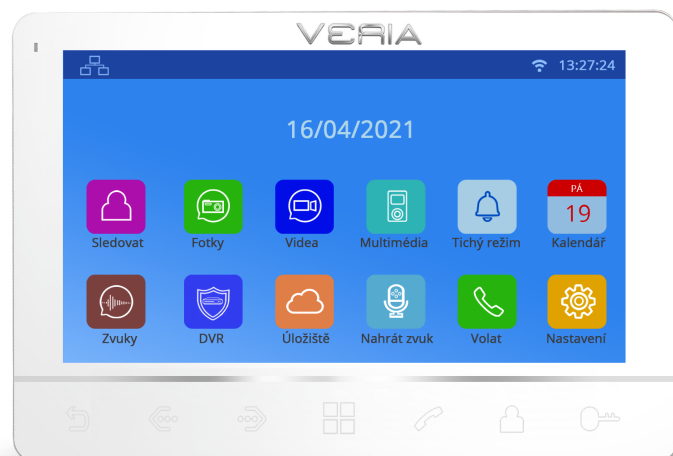

Funkce

- ✓ Barevný 7" displej
- ✓ Podpora vstupních stanic VERIA 2-WIRE
- ✓ Ovládání zámku a brány
- ✓ Moderní design
- ✓ Bílé provedení
- ✓ Dvojdrátové propojení
- ✓ Digitální přenos

Technická specifikace

Typ	VERIA 8276B
Barva	Bílá
Displej	Barevný, 7" LCD; rozlišení 800 x 400
Ovládání	Dotyková tlačítka
Připojení	2-vodičové max. 200 metrů (dle zvoleného kabelu)
Jazyk menu	Česky, slovensky, anglicky, polsky, německy
Video	Digitální signál (vstup)
Audio	Digitální signál (obousměrný)
Wi-Fi	Ne
Zkreslení zvuku	Méně než 3 %
Frekvenční odezva	400 - 3.5 K
Interní volání	Ano
Rozšíření monitorů	Ano
Ovládání zámku	Ano
Ovládání pojezdu brány	Ano
Externí paměť	Ano, micro SD karta 32 GB maximálně (není součástí balení)
Interní paměť	Ano, až 256 fotografií a 16 video souborů
DVR (záznam)	Ano, s detekcí pohybu a záznamem s dynamickou snímkovací frekvencí
Pořízení snímku a videa	Ano, možnost automatického nastavení
Připojení kamer	Ne
Montáž	Povrchová
Napájení	24 V DC
Spotřeba	4 W max, 1,5 W standby
Rozměry	210 x 143 x 22,5 mm